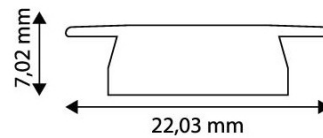

Avide Alu Profil Süllyesztett Végzáró Dugó - Párban

Termékkód:	AAP-R-CAP
Termék honlap:	avidelighting.hu/qr/AAP-R-CAP
Adatlap azonosító:	AB-190518
Forgalmazó:	Armin Trade Kft.
Cím:	4024 Debrecen, Kossuth utca 22 2/4

QR kód:

Kiállítás: 2023-01-20

Oldalszám: 2/3

TERMÉKMÉRET

Szélesség:	22,03mm
Magasság:	7,02mm
Mélység:	

TERMÉKDOBOZ

Vonalkód:	5999562289761
Csomagolás:	2/b
Méret:	
Nettó súly:	
Bruttó súly:	3g

KARTON

Vonalkód:	5999562289778
Csomagolás:	2/b
Méret:	
Nettó súly:	
Bruttó súly:	0,003kg

RAKLAP PÉLDA

Magasság:	
Szélesség:	120cm (std Euro pallet)
Mélység:	80cm (std Euro pallet)
Karton / raklap:	1karton/raklap
Karton / sor:	
Nettó súly:	
Bruttó súly:	0,003kg

TERMÉK KÉP

KÖRVONAL