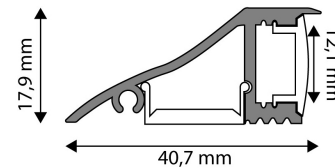

TERMÉKMÉRET

Szélesség:	17,9mm
Magasság:	40,7mm
Mélység:	1 000mm

TERMÉK KÉP

TERMÉKDOBOZ

Vonalkód:	5999097910468
Csomagolás:	1/b
Méret:	41mm x 1 020mm x 18mm
Nettó súly:	
Bruttó súly:	76,8g

KÖRVONAL

KARTON

Vonalkód:	5999097910475
Csomagolás:	1/b
Méret:	1 070mm x 175mm x 185mm
Nettó súly:	
Bruttó súly:	0,0768kg

RAKLAP PÉLDA

Magasság:	
Szélesség:	120cm (std Euro pallet)
Mélység:	80cm (std Euro pallet)
Karton / raklap:	1karton/raklap
Karton / sor:	
Nettó súly:	
Bruttó súly:	0,0768kg

Avide Alu Profil Fali 1m

Termékkód:	AAP-W-1M
Termék honlap:	avidelighting.hu/qr/AAP-W-1M
Adatlap azonosító:	AB-190518
Forgalmazó:	Armin Trade Kft.
Cím:	4024 Debrecen, Kossuth utca 22 2/4