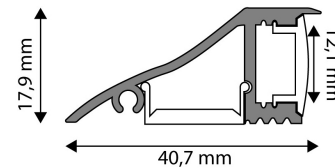

Avide Alu Profil Fali 2m

Termékkód:	AAP-W-2M
Termék honlap:	avidelighting.hu/qr/AAP-W-2M
Adatlap azonosító:	AB-190518
Forgalmazó:	Armin Trade Kft.
Cím:	4024 Debrecen, Kossuth utca 22 2/4

QR kód:

Kiállítva: 2023-01-20

Oldalszám: 2/3

TERMÉKMÉRET

Szélesség:	17,9mm
Magasság:	40,7mm
Mélység:	2 000mm

TERMÉK KÉP

TERMÉKDOBOZ

Vonalkód:	5999097910482
Csomagolás:	(2/bl)
Méret:	41mm x 2 020mm x 18mm
Nettó súly:	
Bruttó súly:	153,6g

KÖRVONAL

KARTON

Vonalkód:	5999097910499
Csomagolás:	(2/bl)
Méret:	2 070mm x 175mm x 185mm
Nettó súly:	
Bruttó súly:	0,1536kg

RAKLAP PÉLDA

Magasság:	
Szélesség:	120cm (std Euro pallet)
Mélység:	80cm (std Euro pallet)
Karton / raklap:	1karton/raklap
Karton / sor:	
Nettó súly:	
Bruttó súly:	0,1536kg