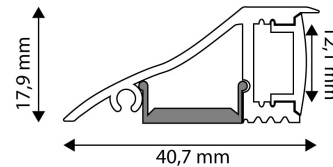

Avide Alu Profil Fali Rögzítő Klip

Termékkód:	AAP-W-CLIP
Termék honlap:	avidelighting.hu/qr/AAP-W-CLIP
Adatlap azonosító:	AB-190518
Forgalmazó:	Armin Trade Kft.
Cím:	4024 Debrecen, Kossuth utca 22 2/4

QR kód:

Kiállítva: 2023-01-20

Oldalszám: 2/3

TERMÉKMÉRET

Szélesség:	17,9mm
Magasság:	40,7mm
Mélység:	

TERMÉKDOBOZ

Vonalkód:	5999097910741
Csomagolás:	1/b
Méret:	41mm x x 18mm
Nettó súly:	
Bruttó súly:	3g

KARTON

Vonalkód:	5999097910758
Csomagolás:	1/b
Méret:	
Nettó súly:	
Bruttó súly:	0,003kg

RAKLAP PÉLDA

Magasság:	
Szélesség:	120cm (std Euro pallet)
Mélység:	80cm (std Euro pallet)
Karton / raklap:	1karton/raklap
Karton / sor:	
Nettó súly:	
Bruttó súly:	0,003kg

TERMÉK KÉP

KÖRVONAL