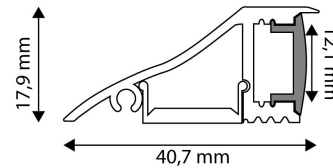

QR kód:

Kiállítás: 2023-01-20

Oldalszám: 2/3

TERMÉKMÉRET

Szélesség:	17,9mm
Magasság:	40,7mm
Mélység:	1 000mm

TERMÉK KÉP

TERMÉKDOBOZ

Vonalkód:	5999097910680
Csomagolás:	1/b
Méret:	41mm x 1 020mm x 18mm
Nettó súly:	
Bruttó súly:	23,7g

KÖRVONAL

KARTON

Vonalkód:	5999097910697
Csomagolás:	1/b
Méret:	1 070mm x 175mm x 185mm
Nettó súly:	
Bruttó súly:	0,0237kg

RAKLAP PÉLDA

Magasság:	
Szélesség:	120cm (std Euro pallet)
Mélység:	80cm (std Euro pallet)
Karton / raklap:	1karton/raklap
Karton / sor:	
Nettó súly:	
Bruttó súly:	0,0237kg