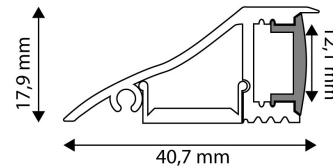

QR kód:

Kiállítás: 2023-01-20

Oldalszám: 2/3

TERMÉKMÉRET

Szélesség:	17,9mm
Magasság:	40,7mm
Mélység:	2 000mm

TERMÉK KÉP

TERMÉKDOBOZ

Vonalkód:	5999097910826
Csomagolás:	(2/b)
Méret:	41mm x 2 020mm x 18mm
Nettó súly:	
Bruttó súly:	47,4g

KÖRVONAL

KARTON

Vonalkód:	5999097910833
Csomagolás:	(2/b)
Méret:	2 070mm x 175mm x 185mm
Nettó súly:	
Bruttó súly:	0,0474kg

RAKLAP PÉLDA

Magasság:	
Szélesség:	120cm (std Euro pallet)
Mélység:	80cm (std Euro pallet)
Karton / raklap:	1karton/raklap
Karton / sor:	
Nettó súly:	
Bruttó súly:	0,0474kg