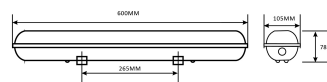

Avide LED integrált Por és Páramentes lámpatest 20W 4000K 0.6m

Termékkód:	ATPF-LED-20W
Termék honlap:	avidelighting.hu/qr/ATPF-LED-20W
Adatlap azonosító:	AB-190518
Forgalmazó:	Armin Trade Kft.
Cím:	4024 Debrecen, Kossuth utca 22 2/4

QR kód:

Kiállítás: 2023-01-20

Oldalszám: 2/3

TERMÉKMÉRET

Hosszúság:	600mm
Szélesség:	105mm
Magasság:	78mm

TERMÉKDOBOZ

Vonalkód:	5999097916484
Csomagolás:	1/b 8/k 168/r
Méret:	110mm x 90mm x 615mm
Nettó súly:	740g
Bruttó súly:	1 066g

KARTON

Vonalkód:	5999097916491
Csomagolás:	1/b 8/k 168/r
Méret:	620mm x 240mm x 360mm
Nettó súly:	5,92kg
Bruttó súly:	8,528kg

RAKLAP PÉLDA

Magasság:	
Szélesség:	120cm (std Euro pallet)
Mélység:	80cm (std Euro pallet)
Karton / raklap:	21karton/raklap
Karton / sor:	
Nettó súly:	124,32kg
Bruttó súly:	179,088kg

TERMÉK KÉP

KÖRVONAL