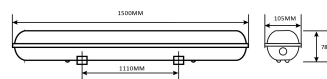

Avide LED integrált Por és Páramentes lámpatest 60W 4000K 1.5m

Termékkód:	ATPF-LED-60W
Termék honlap:	avidelighting.hu/qr/ATPF-LED-60W
Adatlap azonosító:	AB-190518
Forgalmazó:	Armin Trade Kft.
Cím:	4024 Debrecen, Kossuth utca 22 2/4

QR kód:

Kiállítás: 2023-01-20

Oldalszám: 2/3

TERMÉKMÉRET

Hosszúság:	1 500mm
Szélesség:	85mm
Magasság:	78mm

TERMÉKDOBOZ

Vonalkód:	5999097916521
Csomagolás:	1/b 6/k 54/r
Méret:	110mm x 90mm x 1 510mm
Nettó súly:	2 090g
Bruttó súly:	2 500g

KARTON

Vonalkód:	5999097916538
Csomagolás:	1/b 6/k 54/r
Méret:	270mm x 250mm x 1 530mm
Nettó súly:	12,54kg
Bruttó súly:	15kg

RAKLAP PÉLDA

Magasság:	
Szélesség:	120cm (std Euro pallet)
Mélység:	80cm (std Euro pallet)
Karton / raklap:	9karton/raklap
Karton / sor:	
Nettó súly:	112,86kg
Bruttó súly:	135kg

TERMÉK KÉP

KÖRVONAL