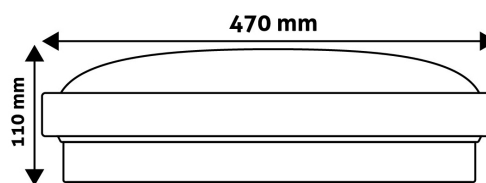

Avide LED Mennyezeti Lámpa Pandora-CCT (Alu) 48W (24+24) távirányítóval

Termékkód:	ACLOCCT-48W-R-ALU
Termék honlap:	avidelighting.hu/qr/ACLOCCT-48W-R-ALU
Adatlap azonosító:	AB-190518
Forgalmazó:	Armin Trade Kft.
Cím:	4024 Debrecen, Kossuth utca 22 2/4

QR kód:

Kiállítás: 2023-01-20

Oldalszám: 2/4

TERMÉKMÉRET

Átmérő:	470mm
Magasság:	110mm

TERMÉKDOBOZ

Vonalkód:	5999097916224
Csomagolás:	1/b 5/k 30/r
Méret:	545mm x 545mm x 105mm
Nettó súly:	1 600g
Bruttó súly:	2 000g

KARTON

Vonalkód:	5999097916231
Csomagolás:	1/b 5/k 30/r
Méret:	570mm x 560mm x 560mm
Nettó súly:	8kg
Bruttó súly:	10kg

RAKLAP PÉLDA

Magasság:	
Szélesség:	120cm (std Euro pallet)
Mélység:	80cm (std Euro pallet)
Karton / raklap:	6karton/raklap
Karton / sor:	
Nettó súly:	48kg
Bruttó súly:	60kg

TERMÉK KÉP

KÖRVONAL