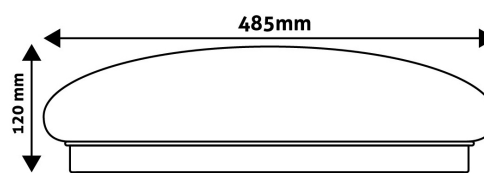

Avide LED Mennyezeti Lámpa Stella-CCT 48W (24+24) távirányítóval

Termékkód:	ACLOCCT-48W-R-ST
Termék honlap:	avidelighting.hu/qr/ACLOCCT-48W-R-ST
Adatlap azonosító:	AB-190518
Forgalmazó:	Armin Trade Kft.
Cím:	4024 Debrecen, Kossuth utca 22 2/4

QR kód:

Kiállítás: 2023-01-20

Oldalszám: 2/4

TERMÉKMÉRET

Átmérő:	485mm
Magasság:	120mm

TERMÉKDOBOZ

Vonalkód:	5999097916187
Csomagolás:	1/b 5/k 30/r
Méret:	545mm x 545mm x 105mm
Nettó súly:	1 692g
Bruttó súly:	2 092g

KARTON

Vonalkód:	5999097916194
Csomagolás:	1/b 5/k 30/r
Méret:	645mm x 560mm x 560mm
Nettó súly:	8,46kg
Bruttó súly:	10,46kg

RAKLAP PÉLDA

Magasság:	
Szélesség:	120cm (std Euro pallet)
Mélység:	80cm (std Euro pallet)
Karton / raklap:	6karton/raklap
Karton / sor:	
Nettó súly:	50,76kg
Bruttó súly:	62,76kg

TERMÉK KÉP

KÖRVONAL