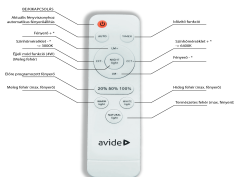

A távirányító segítségével lehetőségünk van fokozatmentes fényerőállításra, vagy akár előre beállított fényerőszázalékokat is választhatunk. A színhőmérséklet hasonló módon állítható fokozatmentesen a meleg fehértől(3000K) a hideg fehérig(6400K). Ezen felül lehetőségünk van be-és kikapcsolásra illetve időzített lekapcsolás beállítására is a távirányítón.

Időzítő funkció: A Timer gomb egyszeri megnyomásával tudjuk az időzítő funkciót elindítani, ezt a lámpa 1 villanással jelzi. Ismételt megnyomásával tudjuk kikapcsolni, ezt pedig 2 egymás utáni villanással jelzi. Az időzítési időtartam 30 perc.

A termék ún. éjszakai mód funkcióval is rendelkezik, mely funkció távirányítón történő bekapcsolásakor meleg fehér színhőmérsékletben 4W-os teljesítménnyel világít.

A lámpatest hideg fehér és meleg fehér színű LED-chipeket tartalmaz, a kettő együttes használatával állítja elő a természetes fehér színhőmérsékletet. Ezen elv alapján, a termék meleg fehér és hideg fehér színhőmérséklet esetén 40W, míg természetes színhőmérséklet választásakor 80W-os teljesítménnyel üzemel.

A termékek modern, beépített LED-fényforrást tartalmaznak. Hálózatba kötés után azonnal használhatók. Lámpáink SMD (Surface mounted diode – felületre szerelt dióda) LED-ekkel vannak szerelve, mely a legmodernebb megoldások egyike. Az SMD technológiára jellemző a nagyobb fényszórás, ezáltal egyenletes fényt tud produkálni a megvilágított helyiségben.

A távirányító 2x AAA elemmel működik, mely nem tartozéka a csomagnak.