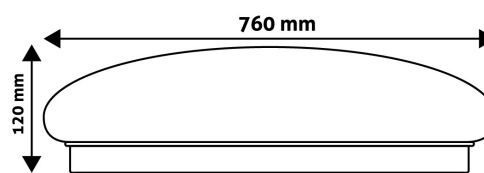

Avide LED Mennyezeti Lámpa Stella-CCT 80W (40+40) távirányítóval

Termékkód:	ACLOCCT-80W-R-ST
Termék honlap:	avidelighting.hu/qr/ACLOCCT-80W-R-ST
Adatlap azonosító:	AB-190518
Forgalmazó:	Armin Trade Kft.
Cím:	4024 Debrecen, Kossuth utca 22 2/4

QR kód:

Kiállítás: 2023-01-20

Oldalszám: 2/4

TERMÉKMÉRET

Átmérő:	760mm
Magasság:	120mm

TERMÉKDOBOZ

Vonalkód:	5999097916200
Csomagolás:	1/b 2/k 16/r
Méret:	780mm x 780mm x 110mm
Nettó súly:	3 700g
Bruttó súly:	4 850g

KARTON

Vonalkód:	5999097916217
Csomagolás:	1/b 2/k 16/r
Méret:	815mm x 320mm x 815mm
Nettó súly:	7,4kg
Bruttó súly:	9,7kg

RAKLAP PÉLDA

Magasság:	
Szélesség:	120cm (std Euro pallet)
Mélység:	80cm (std Euro pallet)
Karton / raklap:	8karton/raklap
Karton / sor:	
Nettó súly:	59,2kg
Bruttó súly:	77,6kg

TERMÉK KÉP

KÖRVONAL