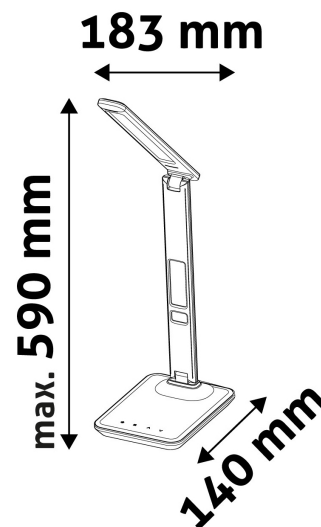

Avide LED Asztali Lámpa Irodai Bőrhatású Naptár Fekete 6W

Termékkód:	ABLDL-OLC-6W-BL
Termék honlap:	avidelighting.hu/qr/ABLDL-OLC-6W-BL
Adatlap azonosító:	AB-190518
Forgalmazó:	Armin Trade Kft.
Cím:	4024 Debrecen, Kossuth utca 22 2/4

QR kód:

Kiállítás: 2023-01-20

Oldalszám: 2/3

TERMÉKMÉRET

Szélesség:	183mm
Magasság:	590mm
Mélység:	

TERMÉKDOBOZ

Vonalkód:	5999562280614
Csomagolás:	1/b 12/k 288/r
Méret:	170mm x 385mm x 60mm
Nettó súly:	840g
Bruttó súly:	1 075g

KARTON

Vonalkód:	5999562280621
Csomagolás:	1/b 12/k 288/r
Méret:	410mm x 380mm x 370mm
Nettó súly:	10,08kg
Bruttó súly:	12,9kg

RAKLAP PÉLDA

Magasság:	
Szélesség:	120cm (std Euro pallet)
Mélység:	80cm (std Euro pallet)
Karton / raklap:	24karton/raklap
Karton / sor:	6db
Nettó súly:	241,92kg
Bruttó súly:	309,6kg

TERMÉK KÉP

KÖRVONAL