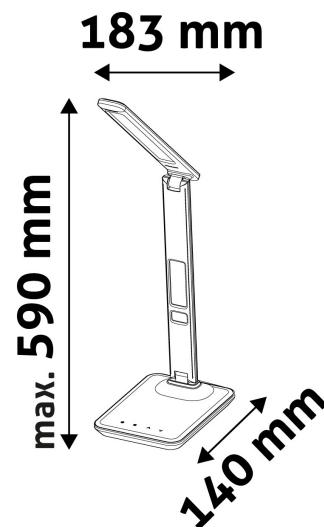

Avide LED Asztali Lámpa Irodai Bőrhatású Naptár Barna 6W

Termékkód:	ABLDL-OLC-6W-BR
Termék honlap:	avidelighting.hu/qr/ABLDL-OLC-6W-BR
Adatlap azonosító:	AB-190518
Forgalmazó:	Armin Trade Kft.
Cím:	4024 Debrecen, Kossuth utca 22 2/4

QR kód:

Kiállítás: 2023-01-20

Oldalszám: 2/3

TERMÉKMÉRET

Szélesség:	183mm
Magasság:	590mm
Mélység:	

TERMÉKDOBOZ

Vonalkód:	5999562280584
Csomagolás:	1/b 12/k 288/r
Méret:	170mm x 385mm x 60mm
Nettó súly:	840g
Bruttó súly:	1 075g

KARTON

Vonalkód:	5999562280607
Csomagolás:	1/b 12/k 288/r
Méret:	410mm x 380mm x 370mm
Nettó súly:	10,08kg
Bruttó súly:	12,9kg

RAKLAP PÉLDA

Magasság:	
Szélesség:	120cm (std Euro pallet)
Mélység:	80cm (std Euro pallet)
Karton / raklap:	24karton/raklap
Karton / sor:	6db
Nettó súly:	241,92kg
Bruttó súly:	309,6kg

TERMÉK KÉP

KÖRVONAL