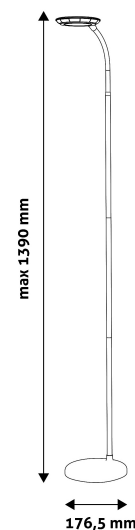

Avide LED Állólámpa Angel 12W NW Fekete

Termékkód:	ABLFL-12W-ANGEL-B
Termék honlap:	avidelighting.hu/qr/ABLFL-12W-ANGEL-B
Adatlap azonosító:	AB-190518
Forgalmazó:	Armin Trade Kft.
Cím:	4024 Debrecen, Kossuth utca 22 2/4

QR kód:

Kiállítás: 2023-01-20

Oldalszám: 2/3

TERMÉKMÉRET

Szélesség:	176,5mm
Magasság:	1 390mm
Mélység:	176,5mm

TERMÉKDOBOZ

Vonalkód:	5999097919447
Csomagolás:	1/b 5/k 140/r
Méret:	80mm x 415mm x 220mm
Nettó súly:	1 700g
Bruttó súly:	2 009g

KARTON

Vonalkód:	5999097919454
Csomagolás:	1/b 5/k 140/r
Méret:	437mm x 415mm x 230mm
Nettó súly:	8,5kg
Bruttó súly:	10,045kg

RAKLAP PÉLDA

Magasság:	
Szélesség:	120cm (std Euro pallet)
Mélység:	80cm (std Euro pallet)
Karton / raklap:	28karton/raklap
Karton / sor:	
Nettó súly:	238kg
Bruttó súly:	281,26kg

TERMÉK KÉP

KÖRVONAL