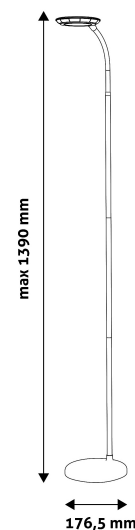

Avide LED Állólámpa Angel 12W NW Fehér

Termékkód:	ABLFL-12W-ANGEL-W
Termék honlap:	avidelighting.hu/qr/ABLFL-12W-ANGEL-W
Adatlap azonosító:	AB-190518
Forgalmazó:	Armin Trade Kft.
Cím:	4024 Debrecen, Kossuth utca 22 2/4

QR kód:

Kiállítás: 2023-01-20

Oldalszám: 2/3

TERMÉKMÉRET

Szélesség:	176,5mm
Magasság:	1 390mm
Mélység:	176,5mm

TERMÉKDOBOZ

Vonalkód:	5999097919362
Csomagolás:	1/b 5/k 140/r
Méret:	80mm x 415mm x 220mm
Nettó súly:	1 700g
Bruttó súly:	2 009g

KARTON

Vonalkód:	5999097919379
Csomagolás:	1/b 5/k 140/r
Méret:	437mm x 415mm x 230mm
Nettó súly:	8,5kg
Bruttó súly:	10,045kg

RAKLAP PÉLDA

Magasság:	
Szélesség:	120cm (std Euro pallet)
Mélység:	80cm (std Euro pallet)
Karton / raklap:	28karton/raklap
Karton / sor:	
Nettó súly:	238kg
Bruttó súly:	281,26kg

TERMÉK KÉP

KÖRVONAL