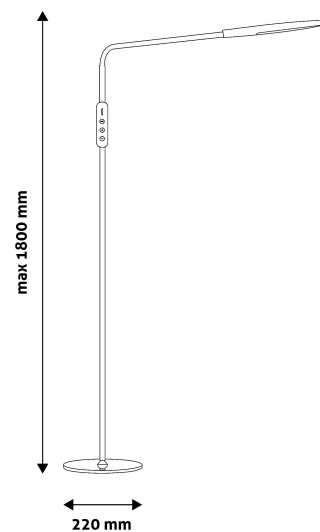

Avide LED Állólámpa Remo 9W CCT Fekete

Termékkód:	ABLFL-9W-REMO-B
Termék honlap:	avidelighting.hu/qr/ABLFL-9W-REMO-B
Adatlap azonosító:	AB-190518
Forgalmazó:	Armin Trade Kft.
Cím:	4024 Debrecen, Kossuth utca 22 2/4

QR kód:

Kiállítás: 2023-01-20

Oldalszám: 2/3

TERMÉKMÉRET

Szélesség:	220mm
Magasság:	1 800mm
Mélység:	220mm

TERMÉKDOBOZ

Vonalkód:	5999097919409
Csomagolás:	1/b 5/k 180/r
Méret:	50mm x 440mm x 260mm
Nettó súly:	2 900g
Bruttó súly:	3 360g

KARTON

Vonalkód:	5999097919416
Csomagolás:	1/b 5/k 180/r
Méret:	460mm x 275mm x 280mm
Nettó súly:	14,5kg
Bruttó súly:	16,8kg

RAKLAP PÉLDA

Magasság:	
Szélesség:	120cm (std Euro pallet)
Mélység:	80cm (std Euro pallet)
Karton / raklap:	36karton/raklap
Karton / sor:	
Nettó súly:	522kg
Bruttó súly:	604,8kg

TERMÉK KÉP

KÖRVONAL