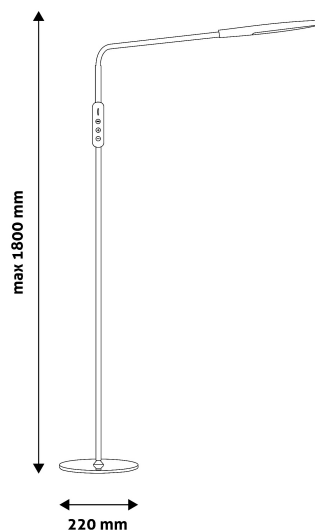

Avide LED Állólámpa Remo 9W CCT Fehér

Termékkód:	ABLFL-9W-REMO-W
Termék honlap:	avidelighting.hu/qr/ABLFL-9W-REMO-W
Adatlap azonosító:	AB-190518
Forgalmazó:	Armin Trade Kft.
Cím:	4024 Debrecen, Kossuth utca 22 2/4

QR kód:

Kiállítás: 2023-01-20

Oldalszám: 2/3

TERMÉKMÉRET

Szélesség:	220mm
Magasság:	1 800mm
Mélység:	220mm

TERMÉKDOBOZ

Vonalkód:	5999097919423
Csomagolás:	1/b 5/k 180/r
Méret:	50mm x 440mm x 260mm
Nettó súly:	2 900g
Bruttó súly:	3 360g

KARTON

Vonalkód:	5999097919430
Csomagolás:	1/b 5/k 180/r
Méret:	460mm x 275mm x 280mm
Nettó súly:	14,5kg
Bruttó súly:	16,8kg

RAKLAP PÉLDA

Magasság:	
Szélesség:	120cm (std Euro pallet)
Mélység:	80cm (std Euro pallet)
Karton / raklap:	36karton/raklap
Karton / sor:	
Nettó súly:	522kg
Bruttó súly:	604,8kg

TERMÉK KÉP

KÖRVONAL