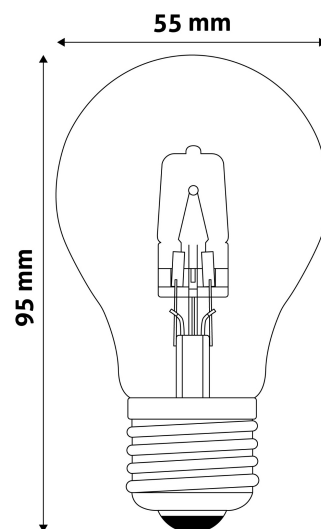

Avide Halogén Classic 105W E27 2000h

Termékkód:	AHG27WW-105W
Termék honlap:	avidelighting.hu/qr/AHG27WW-105W
Adatlap azonosító:	AB-190518
Forgalmazó:	Armin Trade Kft.
Cím:	4024 Debrecen, Kossuth utca 22 2/4

QR kód:

Kiállítás: 2023-01-20

Oldalszám: 2/3

TERMÉKMÉRET

Átmérő:	55mm
Magasság:	95mm

TERMÉKDOBOZ

Vonalkód:	5999562284070
Csomagolás:	1/b 100/k 4000/r
Méret:	54mm x 54mm x 125mm
Nettó súly:	27g
Bruttó súly:	38g

KARTON

Vonalkód:	5999562284087
Csomagolás:	1/b 100/k 4000/r
Méret:	570mm x 210mm x 310mm
Nettó súly:	2,7kg
Bruttó súly:	3,8kg

RAKLAP PÉLDA

Magasság:	
Szélesség:	120cm (std Euro pallet)
Mélység:	80cm (std Euro pallet)
Karton / raklap:	40karton/raklap
Karton / sor:	
Nettó súly:	108kg
Bruttó súly:	152kg

TERMÉK KÉP

KÖRVONAL