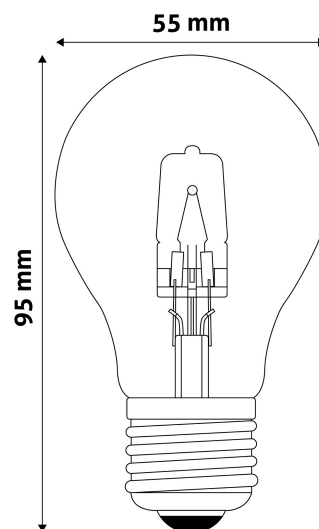

Avide Halogén Classic 18W E27 2000h

Termékkód:	AHG27WW-18W
Termék honlap:	avidelighting.hu/qr/AHG27WW-18W
Adatlap azonosító:	AB-190518
Forgalmazó:	Armin Trade Kft.
Cím:	4024 Debrecen, Kossuth utca 22 2/4

QR kód:

Kiállítás: 2023-01-20

Oldalszám: 2/3

TERMÉKMÉRET

Átmérő:	55mm
Magasság:	95mm

TERMÉKDOBOZ

Vonalkód:	5999562280348
Csomagolás:	1/b 100/k 4000/r
Méret:	54mm x 54mm x 125mm
Nettó súly:	27g
Bruttó súly:	38g

KARTON

Vonalkód:	5999562280720
Csomagolás:	1/b 100/k 4000/r
Méret:	570mm x 210mm x 310mm
Nettó súly:	2,7kg
Bruttó súly:	3,8kg

RAKLAP PÉLDA

Magasság:	
Szélesség:	120cm (std Euro pallet)
Mélység:	80cm (std Euro pallet)
Karton / raklap:	40karton/raklap
Karton / sor:	
Nettó súly:	108kg
Bruttó súly:	152kg

TERMÉK KÉP

KÖRVONAL