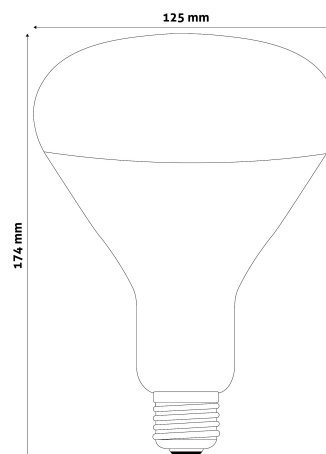

Avide Infra Izzó E27 100W Red

Termékkód:	ASIR27-100W-R
Termék honlap:	avidelighting.hu/qr/ASIR27-100W-R
Adatlap azonosító:	AB-190518
Forgalmazó:	Armin Trade Kft.
Cím:	4024 Debrecen, Kossuth utca 22 2/4

QR kód:

Kiállítva: 2023-01-20

Oldalszám: 2/3

TERMÉKMÉRET

Átmérő:	125mm
Magasság:	174mm

TERMÉKDOBOZ

Vonalkód:	5999097907185
Csomagolás:	1/b 40/k 450/r
Méret:	121mm x 170mm x 121mm
Nettó súly:	145g
Bruttó súly:	169g

KARTON

Vonalkód:	5999097907192
Csomagolás:	1/b 40/k 450/r
Méret:	620mm x 360mm x 505mm
Nettó súly:	5,8kg
Bruttó súly:	6,76kg

RAKLAP PÉLDA

Magasság:	
Szélesség:	120cm (std Euro pallet)
Mélység:	80cm (std Euro pallet)
Karton / raklap:	11karton/raklap
Karton / sor:	
Nettó súly:	65,25kg
Bruttó súly:	76,05kg

TERMÉK KÉP

KÖRVONAL