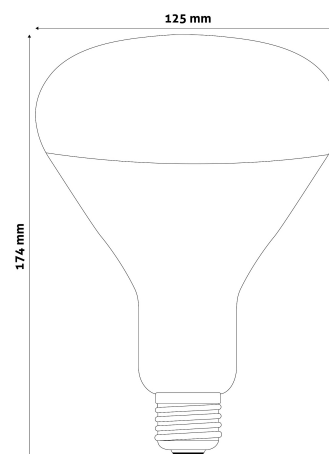

Avide Infra Izzó E27 150W Clear

Termékkód:	ASIR27-150W-C
Termék honlap:	avidelighting.hu/qr/ASIR27-150W-C
Adatlap azonosító:	AB-190518
Forgalmazó:	Armin Trade Kft.
Cím:	4024 Debrecen, Kossuth utca 22 2/4

QR kód:

Kiállítás: 2023-01-20

Oldalszám: 2/3

TERMÉKMÉRET

Átmérő:	125mm
Magasság:	174mm

TERMÉKDOBOZ

Vonalkód:	5999097911007
Csomagolás:	1/b 40/k 440/r
Méret:	121mm x 170mm x 121mm
Nettó súly:	145g
Bruttó súly:	169g

KARTON

Vonalkód:	5999097911014
Csomagolás:	1/b 40/k 440/r
Méret:	620mm x 360mm x 505mm
Nettó súly:	5,8kg
Bruttó súly:	6,76kg

RAKLAP PÉLDA

Magasság:	
Szélesség:	120cm (std Euro pallet)
Mélység:	80cm (std Euro pallet)
Karton / raklap:	11karton/raklap
Karton / sor:	
Nettó súly:	63,8kg
Bruttó súly:	74,36kg

TERMÉK KÉP

KÖRVONAL