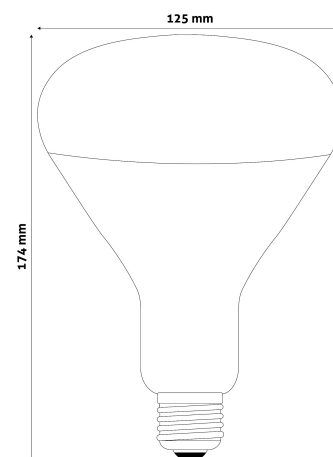

Avide Infra Izzó E27 250W Clear

Termékkód:	ASIR27-250W-C
Termék honlap:	avidelighting.hu/qr/ASIR27-250W-C
Adatlap azonosító:	AB-190518
Forgalmazó:	Armin Trade Kft.
Cím:	4024 Debrecen, Kossuth utca 22 2/4

QR kód:

Kiállítás: 2023-01-20

Oldalszám: 2/3

TERMÉKMÉRET

Átmérő:	125mm
Magasság:	174mm

TERMÉKDOBOZ

Vonalkód:	5999097907260
Csomagolás:	1/b 50/k 450/r
Méret:	170mm x 122mm x 121mm
Nettó súly:	145g
Bruttó súly:	169g

KARTON

Vonalkód:	5999097907277
Csomagolás:	1/b 50/k 450/r
Méret:	625mm x 370mm x 625mm
Nettó súly:	7,25kg
Bruttó súly:	8,45kg

RAKLAP PÉLDA

Magasság:	
Szélesség:	120cm (std Euro pallet)
Mélység:	80cm (std Euro pallet)
Karton / raklap:	9karton/raklap
Karton / sor:	
Nettó súly:	65,25kg
Bruttó súly:	76,05kg

TERMÉK KÉP

KÖRVONAL