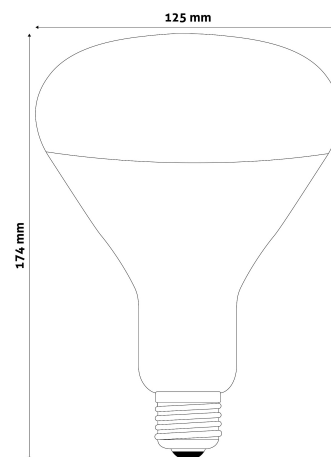

Avide Infra Izzó E27 250W Red

Termékkód:	ASIR27-250W-R
Termék honlap:	avidelighting.hu/qr/ASIR27-250W-R
Adatlap azonosító:	AB-190518
Forgalmazó:	Armin Trade Kft.
Cím:	4024 Debrecen, Kossuth utca 22 2/4

QR kód:

Kiállítás: 2023-01-20

Oldalszám: 2/3

TERMÉKMÉRET

Átmérő:	125mm
Magasság:	174mm

TERMÉKDOBOZ

Vonalkód:	5999097907222
Csomagolás:	1/b 50/k 450/r
Méret:	120mm x 120mm x 167mm
Nettó súly:	145g
Bruttó súly:	169g

KARTON

Vonalkód:	5999097907239
Csomagolás:	1/b 50/k 450/r
Méret:	625mm x 625mm x 370mm
Nettó súly:	7,25kg
Bruttó súly:	8,45kg

RAKLAP PÉLDA

Magasság:	
Szélesség:	120cm (std Euro pallet)
Mélység:	80cm (std Euro pallet)
Karton / raklap:	9karton/raklap
Karton / sor:	
Nettó súly:	65,25kg
Bruttó súly:	76,05kg

TERMÉK KÉP

KÖRVONAL