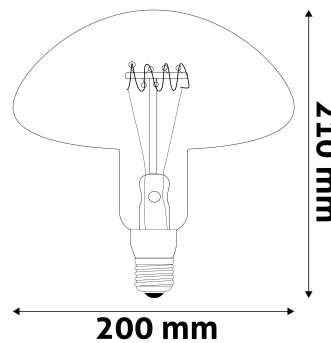

Avide LED Jumbo Filament Millau 200x210mm Amber 6W E27 2400K Dimmable

Termékkód:	ABLJFA-6W-MIL
Termék honlap:	avidelighting.hu/qr/ABLJFA-6W-MIL
Adatlap azonosító:	AB-190518
Forgalmazó:	Armin Trade Kft.
Cím:	4024 Debrecen, Kossuth utca 22 2/4

Kiállítás: 2023-01-20
Oldalszám: 2/3

TERMÉKMÉRET

Átmérő:	200mm
Magasság:	210mm

TERMÉKDOBOZ

Vonalkód:	5999097924441
Csomagolás:	6/k 114/r
Méret:	202mm x 220mm x 202mm
Nettó-súly:	316g
Bruttó-súly:	625g

KARTON

Vonalkód:	5999097924458
Csomagolás:	6/k 114/r
Méret:	620mm x 415mm x 245mm
Nettó súly:	1,896kg
Bruttó súly:	3,75kg

RAKLAP PÉLDA

Magasság:	
Szélesség:	120cm (std Euro pallet)
Mélység:	80cm (std Euro pallet)
Karton / raklap:	19karton/raklap
Karton / sor:	
Nettó súly:	36,024kg
Bruttó súly:	71,25kg

TERMÉK KÉP

KÖRVONAL