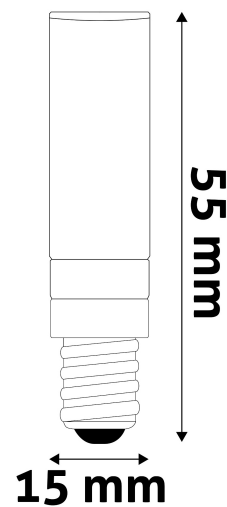

Avide LED 4.5W JD E14 220° WW 3000K fekvő

Termék kód:	ABJD14WW-4.5W-B
Termék honlap:	avidelighting.hu/qr/ABJD14WW-4.5W-B
Adatlap azonosító:	AB-190518
Forgalmazó:	Armin Trade Kft.
Cím:	4024 Debrecen, Kossuth utca 22 2/4

QR kód:

Kiállítva: 2023-01-20

Oldalszám: 2/3

TERMÉKMÉRET

Átmérő:	15mm
Magasság:	55mm

TERMÉKDOBOZ

Vonalkód:	5999097916064
Csomagolás:	1/b 500/k
Méret:	66mm x 20mm x 40mm
Nettó súly:	17,6g
Bruttó súly:	22g

KARTON

Vonalkód:	5999097916071
Csomagolás:	1/b 500/k
Méret:	585mm x 235mm x 150mm
Nettó súly:	8,8kg
Bruttó súly:	11kg

RAKLAP PÉLDA

Magasság:	
Szélesség:	120cm (std Euro pallet)
Mélység:	80cm (std Euro pallet)
Karton / raklap:	0karton/raklap
Karton / sor:	
Nettó súly:	0,0176kg
Bruttó súly:	0,022kg

TERMÉK KÉP

KÖRVONAL