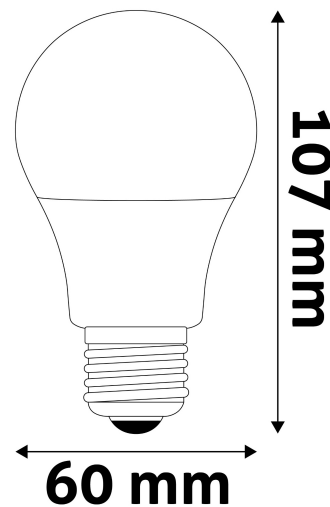

Avide LED Globe A60 8W E27 CW 6400K

Termék kód:	ABG27CW-8W-AP
Termék honlap:	avidelighting.hu/qr/ABG27CW-8W-AP
Adatlap azonosító:	AB-190518
Forgalmazó:	Armin Trade Kft.
Cím:	4024 Debrecen, Kossuth utca 22 2/4

QR kód:

Kiállítás: 2023-01-20

Oldalszám: 2/3

TERMÉKMÉRET

Átmérő:	60mm
Magasság:	107mm

TERMÉKDOBOZ

Vonalkód:	5999562289082
Csomagolás:	1/b 100/k 3500/r
Méret:	61mm x 136mm x 61mm
Nettó súly:	42g
Bruttó súly:	54g

KARTON

Vonalkód:	5999562289099
Csomagolás:	1/b 100/k 3500/r
Méret:	630mm x 240mm x 320mm
Nettó súly:	4,2kg
Bruttó súly:	5,4kg

RAKLAP PÉLDA

Magasság:	
Szélesség:	120cm (std Euro pallet)
Mélység:	80cm (std Euro pallet)
Karton / raklap:	35karton/raklap
Karton / sor:	
Nettó súly:	147kg
Bruttó súly:	189kg

TERMÉK KÉP

KÖRVONAL