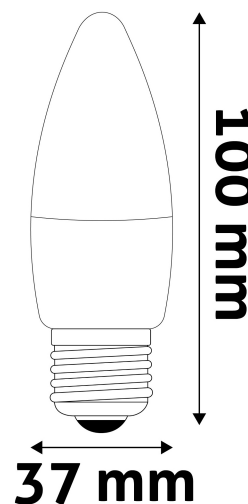

Avide LED Candle 6W E27 NW 4000K

Termék kód:	ABC27NW-6W
Termék honlap:	avidelighting.hu/qr/ABC27NW-6W
Adatlap azonosító:	AB-190518
Forgalmazó:	Armin Trade Kft.
Cím:	4024 Debrecen, Kossuth utca 22 2/4

QR kód:

Kiállítás: 2023-01-20

Oldalszám: 2/3

TERMÉKMÉRET

Átmérő:	37mm
Magasság:	100mm

TERMÉKDOBOZ

Vonalkód:	5999562286623
Csomagolás:	1/b 100/k 7000/r
Méret:	38mm x 127mm x 38mm
Nettó súly:	29g
Bruttó súly:	33g

KARTON

Vonalkód:	5999562286630
Csomagolás:	1/b 100/k 7000/r
Méret:	410mm x 210mm x 230mm
Nettó súly:	2,9kg
Bruttó súly:	3,3kg

RAKLAP PÉLDA

Magasság:	
Szélesség:	120cm (std Euro pallet)
Mélység:	80cm (std Euro pallet)
Karton / raklap:	70karton/raklap
Karton / sor:	
Nettó súly:	203kg
Bruttó súly:	231kg

TERMÉK KÉP

KÖRVONAL