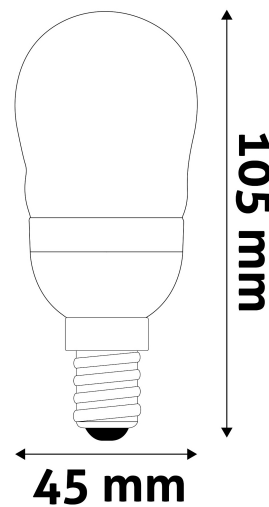

Avide LED Globe Mini B45 6W E14 WW 3000K

Termék kód:	ABMB14WW-6W
Termék honlap:	avidelighting.hu/qr/ABMB14WW-6W
Adatlap azonosító:	AB-190518
Forgalmazó:	Armin Trade Kft.
Cím:	4024 Debrecen, Kossuth utca 22 2/4

QR kód:

Kiállítás: 2023-01-20

Oldalszám: 2/3

TERMÉKMÉRET

Átmérő:	45mm
Magasság:	105mm

TERMÉKDOBOZ

Vonalkód:	5999562285305
Csomagolás:	1/b 100/k 4800/r
Méret:	46mm x 46mm x 140mm
Nettó súly:	31g
Bruttó súly:	41g

KARTON

Vonalkód:	5999562285312
Csomagolás:	1/b 100/k 4800/r
Méret:	495mm x 245mm x 245mm
Nettó súly:	3,1kg
Bruttó súly:	4,1kg

RAKLAP PÉLDA

Magasság:	
Szélesség:	120cm (std Euro pallet)
Mélység:	80cm (std Euro pallet)
Karton / raklap:	48karton/raklap
Karton / sor:	
Nettó súly:	148,8kg
Bruttó súly:	196,8kg

TERMÉK KÉP

KÖRVONAL