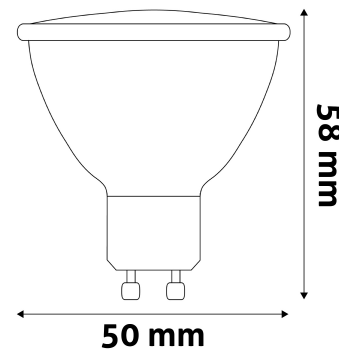

Avide LED Spot Alu+plastic 2.5W GU10 110° CW 6400K

Termék kód:	ABGU10CW-2.5W-AP
Termék honlap:	avidelighting.hu/qr/ABGU10CW-2.5W-AP
Adatlap azonosító:	AB-190518
Forgalmazó:	Armin Trade Kft.
Cím:	4024 Debrecen, Kossuth utca 22 2/4

QR kód:

Kiállítás: 2023-01-20

Oldalszám: 2/3

TERMÉKMÉRET

Átmérő:	50mm
Magasság:	58mm

TERMÉKDOBOZ

Vonalkód:	5999097919645
Csomagolás:	1/b 100/k 7200/r
Méret:	51mm x 60mm x 51mm
Nettó súly:	30g
Bruttó súly:	40g

KARTON

Vonalkód:	5999097919652
Csomagolás:	1/b 100/k 7200/r
Méret:	275mm x 260mm x 275mm
Nettó súly:	3kg
Bruttó súly:	4kg

RAKLAP PÉLDA

Magasság:	
Szélesség:	120cm (std Euro pallet)
Mélység:	80cm (std Euro pallet)
Karton / raklap:	72karton/raklap
Karton / sor:	
Nettó súly:	216kg
Bruttó súly:	288kg

TERMÉK KÉP

KÖRVONAL