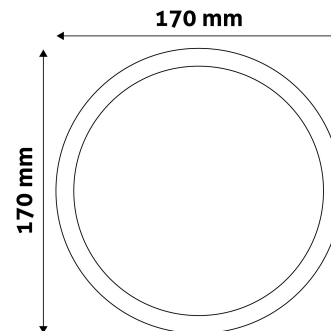

Avide LED Beépíthető Kerek Mennyezeti Lámpa ALU 12W CW 6400K

Termékkód:	ACRPCW-R-12W-ALU
Termék honlap:	avidelighting.hu/qr/ACRPCW-R-12W-ALU
Adatlap azonosító:	AB-190518
Forgalmazó:	Armin Trade Kft.
Cím:	4024 Debrecen, Kossuth utca 22 2/4

QR kód:

Kiállítás: 2023-01-20

Oldalszám: 2/3

TERMÉKMÉRET

Átmérő:	170mm
Magasság:	
Kivágási méret:	151mm

TERMÉKDOBOZ

Vonalkód:	5999562281215
Csomagolás:	1/b 40/k 1080/r
Méret:	170mm x 37mm x 203mm
Nettó súly:	
Bruttó súly:	240g

KARTON

Vonalkód:	5999562281222
Csomagolás:	1/b 40/k 1080/r
Méret:	870mm x 210mm x 225mm
Nettó súly:	
Bruttó súly:	9,6kg

RAKLAP PÉLDA

Magasság:	
Szélesség:	120cm (std Euro pallet)
Mélység:	80cm (std Euro pallet)
Karton / raklap:	27karton/raklap
Karton / sor:	
Nettó súly:	
Bruttó súly:	259,2kg

TERMÉK KÉP

KÖRVONAL