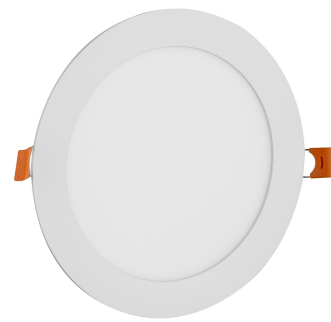

Avide LED Beépíthető Kerek Mennyezeti Lámpa ALU 12W CW 6400K

Termékkód:	ACRPCW-R-12W-ALU
Termék honlap:	avidelighting.hu/qr/ACRPCW-R-12W-ALU
Adatlap azonosító:	AB-190518
Forgalmazó:	Armin Trade Kft.
Cím:	4024 Debrecen, Kossuth utca 22 2/4

QR kód:

Kiállítás: 2023-01-20

Oldalszám: 2/3

TERMÉKMÉRET

Átmérő:	170mm
Magasság:	
Kivágási méret:	151mm

TERMÉKDOBOZ

Vonalkód:	5999562281215
Csomagolás:	1/b 40/k 1080/r
Méret:	170mm x 37mm x 203mm
Nettó súly:	
Bruttó súly:	240g

KARTON

Vonalkód:	5999562281222
Csomagolás:	1/b 40/k 1080/r
Méret:	870mm x 210mm x 225mm
Nettó súly:	
Bruttó súly:	9,6kg

RAKLAP PÉLDA

Magasság:	
Szélesség:	120cm (std Euro pallet)
Mélység:	80cm (std Euro pallet)
Karton / raklap:	27karton/raklap
Karton / sor:	
Nettó súly:	
Bruttó súly:	259,2kg

TERMÉK KÉP