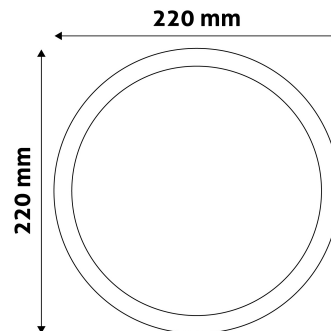

Avide LED Beépíthető Kerek Mennyezeti Lámpa ALU 18W CW 6400K

Termékkód:	ACRPCW-R-18W-ALU
Termék honlap:	avidelighting.hu/qr/ACRPCW-R-18W-ALU
Adatlap azonosító:	AB-190518
Forgalmazó:	Armin Trade Kft.
Cím:	4024 Debrecen, Kossuth utca 22 2/4

QR kód:

Kiállítás: 2023-01-20

Oldalszám: 2/3

TERMÉKMÉRET

Átmérő:	220mm
Magasság:	
Kivágási méret:	201mm

TERMÉKDOBOZ

Vonalkód:	5999562281291
Csomagolás:	1/b 20/k 400/r
Méret:	220mm x 34mm x 260mm
Nettó súly:	
Bruttó súly:	376g

KARTON

Vonalkód:	5999562281307
Csomagolás:	1/b 20/k 400/r
Méret:	470mm x 375mm x 285mm
Nettó súly:	
Bruttó súly:	7,52kg

RAKLAP PÉLDA

Magasság:	
Szélesség:	120cm (std Euro pallet)
Mélység:	80cm (std Euro pallet)
Karton / raklap:	20karton/raklap
Karton / sor:	
Nettó súly:	
Bruttó súly:	150,4kg

TERMÉK KÉP

KÖRVONAL