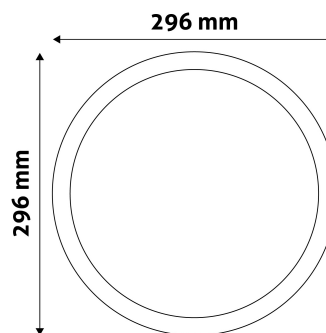

Avide LED Beépíthető Kerek Mennyezeti Lámpa ALU 24W CW 6400K

Termékkód:	ACRPCW-R-24W-ALU
Termék honlap:	avidelighting.hu/qr/ACRPCW-R-24W-ALU
Adatlap azonosító:	AB-190518
Forgalmazó:	Armin Trade Kft.
Cím:	4024 Debrecen, Kossuth utca 22 2/4

QR kód:

Kiállítás: 2023-01-20

Oldalszám: 2/3

TERMÉKMÉRET

Átmérő:	296mm
Magasság:	
Kivágási méret:	280mm

TERMÉKDOBOZ

Vonalkód:	5999097913087
Csomagolás:	1/b 20/k 240/r
Méret:	305mm x 39mm x 320mm
Nettó súly:	
Bruttó súly:	613g

KARTON

Vonalkód:	5999097913094
Csomagolás:	1/b 20/k 240/r
Méret:	630mm x 420mm x 345mm
Nettó súly:	
Bruttó súly:	12,26kg

RAKLAP PÉLDA

Magasság:	
Szélesség:	120cm (std Euro pallet)
Mélység:	80cm (std Euro pallet)
Karton / raklap:	12karton/raklap
Karton / sor:	
Nettó súly:	
Bruttó súly:	147,12kg

TERMÉK KÉP

KÖRVONAL