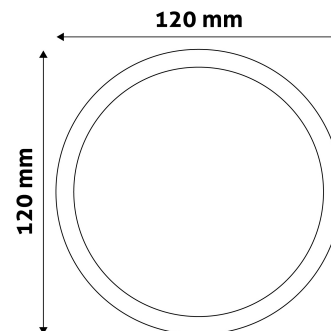

Avide LED Beépíthető Kerek Mennyezeti Lámpa ALU 6W CW 6400K

Termékkód:	ACRPCW-R-6W-ALU
Termék honlap:	avidelighting.hu/qr/ACRPCW-R-6W-ALU
Adatlap azonosító:	AB-190518
Forgalmazó:	Armin Trade Kft.
Cím:	4024 Debrecen, Kossuth utca 22 2/4

QR kód:

Kiállítás: 2023-01-20

Oldalszám: 2/3

TERMÉKMÉRET

Átmérő:	120mm
Magasság:	
Kivágási méret:	105mm

TERMÉKDOBOZ

Vonalkód:	5999097912325
Csomagolás:	1/b 50/k 1350/r
Méret:	125mm x 37mm x 173mm
Nettó súly:	138g
Bruttó súly:	148g

KARTON

Vonalkód:	5999097912332
Csomagolás:	1/b 50/k 1350/r
Méret:	645mm x 220mm x 370mm
Nettó súly:	6,9kg
Bruttó súly:	7,4kg

RAKLAP PÉLDA

Magasság:	
Szélesség:	120cm (std Euro pallet)
Mélység:	80cm (std Euro pallet)
Karton / raklap:	27karton/raklap
Karton / sor:	
Nettó súly:	186,3kg
Bruttó súly:	199,8kg

TERMÉK KÉP

KÖRVONAL