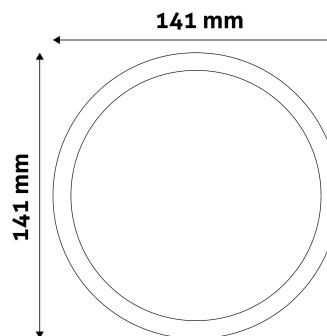

Avide LED Beépíthető Kerek Mennyezeti Lámpa ALU 9W CW 6400K

Termékkód:	ACRPCW-R-9W-ALU
Termék honlap:	avidelighting.hu/qr/ACRPCW-R-9W-ALU
Adatlap azonosító:	AB-190518
Forgalmazó:	Armin Trade Kft.
Cím:	4024 Debrecen, Kossuth utca 22 2/4

QR kód:

Kiállítás: 2023-01-20

Oldalszám: 2/3

TERMÉKMÉRET

Átmérő:	141mm
Magasság:	
Kivágási méret:	125mm

TERMÉKDOBOZ

Vonalkód:	5999097916620
Csomagolás:	1/b 50/k 1350/r
Méret:	153mm x 32mm x 208mm
Nettó súly:	116g
Bruttó súly:	157g

KARTON

Vonalkód:	5999097916637
Csomagolás:	1/b 50/k 1350/r
Méret:	645mm x 220mm x 370mm
Nettó súly:	5,8kg
Bruttó súly:	7,85kg

RAKLAP PÉLDA

Magasság:	
Szélesség:	120cm (std Euro pallet)
Mélység:	80cm (std Euro pallet)
Karton / raklap:	27karton/raklap
Karton / sor:	
Nettó súly:	156,6kg
Bruttó súly:	211,95kg

TERMÉK KÉP

KÖRVONAL