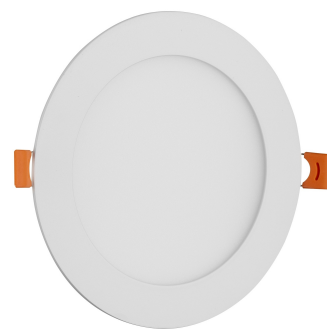

Avide LED Beépíthető Kerek Mennyezeti Lámpa ALU 9W CW 6400K

Termékkód:	ACRPCW-R-9W-ALU
Termék honlap:	avidelighting.hu/qr/ACRPCW-R-9W-ALU
Adatlap azonosító:	AB-190518
Forgalmazó:	Armin Trade Kft.
Cím:	4024 Debrecen, Kossuth utca 22 2/4

QR kód:

Kiállítás: 2023-01-20

Oldalszám: 2/3

TERMÉKMÉRET

Átmérő:	141mm
Magasság:	
Kivágási méret:	125mm

TERMÉKDOBOZ

Vonalkód:	5999097916620
Csomagolás:	1/b 50/k 1350/r
Méret:	153mm x 32mm x 208mm
Nettó súly:	116g
Bruttó súly:	157g

KARTON

Vonalkód:	5999097916637
Csomagolás:	1/b 50/k 1350/r
Méret:	645mm x 220mm x 370mm
Nettó súly:	5,8kg
Bruttó súly:	7,85kg

RAKLAP PÉLDA

Magasság:	
Szélesség:	120cm (std Euro pallet)
Mélység:	80cm (std Euro pallet)
Karton / raklap:	27karton/raklap
Karton / sor:	
Nettó súly:	156,6kg
Bruttó súly:	211,95kg

TERMÉK KÉP