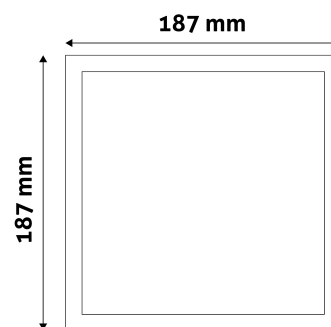

Avide LED Beépíthető Négyzetes Mennyezeti Lámpa ALU 15W CW 6400K

Termékkód:	ACRPCW-S-15W-ALU
Termék honlap:	avidelighting.hu/qr/ACRPCW-S-15W-ALU
Adatlap azonosító:	AB-190518
Forgalmazó:	Armin Trade Kft.
Cím:	4024 Debrecen, Kossuth utca 22 2/4

QR kód:

Kiállítás: 2023-01-20

Oldalszám: 2/3

TERMÉKMÉRET

Szélesség:	187mm
Magasság:	187mm
Kivágási méret:	168mm

TERMÉKDOBOZ

Vonalkód:	5999097916804
Csomagolás:	1/b 20/k 640/r
Méret:	225mm x 225mm x 30mm
Nettó súly:	228g
Bruttó súly:	269g

KARTON

Vonalkód:	5999097916811
Csomagolás:	1/b 20/k 640/r
Méret:	335mm x 245mm x 470mm
Nettó súly:	4,56kg
Bruttó súly:	5,38kg

RAKLAP PÉLDA

Magasság:	
Szélesség:	120cm (std Euro pallet)
Mélység:	80cm (std Euro pallet)
Karton / raklap:	32karton/raklap
Karton / sor:	
Nettó súly:	145,92kg
Bruttó súly:	172,16kg

TERMÉK KÉP

KÖRVONAL