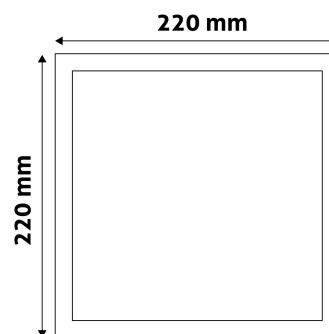

Avide LED Beépíthető Négyzetes Mennyezeti Lámpa ALU 18W CW 6400K

Termékkód:	ACRPCW-S-18W-ALU
Termék honlap:	avidelighting.hu/qr/ACRPCW-S-18W-ALU
Adatlap azonosító:	AB-190518
Forgalmazó:	Armin Trade Kft.
Cím:	4024 Debrecen, Kossuth utca 22 2/4

QR kód:

Kiállítás: 2023-01-20

Oldalszám: 2/3

TERMÉKMÉRET

Szélesség:	220mm
Magasság:	220mm
Kivágási méret:	201mm

TERMÉKDOBOZ

Vonalkód:	5999562281338
Csomagolás:	1/b 20/k 400/r
Méret:	220mm x 34mm x 260mm
Nettó súly:	
Bruttó súly:	400g

KARTON

Vonalkód:	5999562281345
Csomagolás:	1/b 20/k 400/r
Méret:	470mm x 375mm x 285mm
Nettó súly:	
Bruttó súly:	8kg

RAKLAP PÉLDA

Magasság:	
Szélesség:	120cm (std Euro pallet)
Mélység:	80cm (std Euro pallet)
Karton / raklap:	20karton/raklap
Karton / sor:	
Nettó súly:	
Bruttó súly:	160kg

TERMÉK KÉP

KÖRVONAL