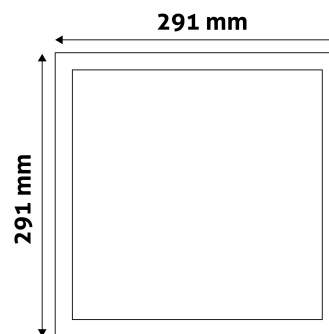

Avide LED Beépíthető Négyzetes Mennyezeti Lámpa ALU 24W CW 6400K

Termékkód:	ACRPCW-S-24W-ALU
Termék honlap:	avidelighting.hu/qr/ACRPCW-S-24W-ALU
Adatlap azonosító:	AB-190518
Forgalmazó:	Armin Trade Kft.
Cím:	4024 Debrecen, Kossuth utca 22 2/4

QR kód:

Kiállítás: 2023-01-20

Oldalszám: 2/3

TERMÉKMÉRET

Szélesség:	291mm
Magasság:	291mm
Kivágási méret:	280mm

TERMÉKDOBOZ

Vonalkód:	5999097913124
Csomagolás:	1/b 20/k 240/r
Méret:	305mm x 39mm x 320mm
Nettó súly:	
Bruttó súly:	708g

KARTON

Vonalkód:	5999097913131
Csomagolás:	1/b 20/k 240/r
Méret:	630mm x 420mm x 345mm
Nettó súly:	
Bruttó súly:	14,16kg

RAKLAP PÉLDA

Magasság:	
Szélesség:	120cm (std Euro pallet)
Mélység:	80cm (std Euro pallet)
Karton / raklap:	12karton/raklap
Karton / sor:	
Nettó súly:	
Bruttó súly:	169,92kg

TERMÉK KÉP

KÖRVONAL