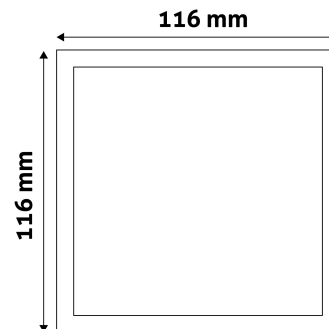

Avide LED Beépíthető Négyzetes Mennyezeti Lámpa ALU 6W CW 6400K

Termékkód:	ACRPCW-S-6W-ALU
Termék honlap:	avidelighting.hu/qr/ACRPCW-S-6W-ALU
Adatlap azonosító:	AB-190518
Forgalmazó:	Armin Trade Kft.
Cím:	4024 Debrecen, Kossuth utca 22 2/4

QR kód:

Kiállítás: 2023-01-20

Oldalszám: 2/3

TERMÉKMÉRET

Szélesség:	116mm
Magasság:	116mm
Kivágási méret:	105mm

TERMÉKDOBOZ

Vonalkód:	5999097912363
Csomagolás:	1/b 50/k 1350/r
Méret:	125mm x 37mm x 173mm
Nettó súly:	
Bruttó súly:	154g

KARTON

Vonalkód:	5999097912370
Csomagolás:	1/b 50/k 1350/r
Méret:	645mm x 220mm x 370mm
Nettó súly:	
Bruttó súly:	7,7kg

RAKLAP PÉLDA

Magasság:	
Szélesség:	120cm (std Euro pallet)
Mélység:	80cm (std Euro pallet)
Karton / raklap:	27karton/raklap
Karton / sor:	
Nettó súly:	
Bruttó súly:	207,9kg

TERMÉK KÉP

KÖRVONAL