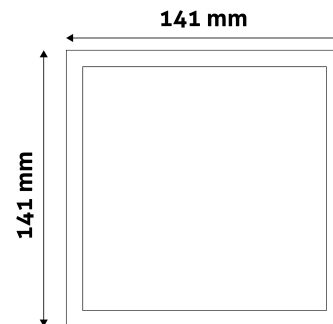

Avide LED Beépíthető Négyzetes Mennyezeti Lámpa ALU 9W CW 6400K

Termékkód:	ACRPCW-S-9W-ALU
Termék honlap:	avidelighting.hu/qr/ACRPCW-S-9W-ALU
Adatlap azonosító:	AB-190518
Forgalmazó:	Armin Trade Kft.
Cím:	4024 Debrecen, Kossuth utca 22 2/4

QR kód:

Kiállítás: 2023-01-20

Oldalszám: 2/3

TERMÉKMÉRET

Szélesség:	141mm
Magasság:	141mm
Kivágási méret:	125mm

TERMÉKDOBOZ

Vonalkód:	5999097916682
Csomagolás:	1/b 50/k 1350/r
Méret:	153mm x 32mm x 208mm
Nettó súly:	140g
Bruttó súly:	181g

KARTON

Vonalkód:	5999097916699
Csomagolás:	1/b 50/k 1350/r
Méret:	645mm x 220mm x 370mm
Nettó súly:	7kg
Bruttó súly:	9,05kg

RAKLAP PÉLDA

Magasság:	
Szélesség:	120cm (std Euro pallet)
Mélység:	80cm (std Euro pallet)
Karton / raklap:	27karton/raklap
Karton / sor:	
Nettó súly:	189kg
Bruttó súly:	244,35kg

TERMÉK KÉP

KÖRVONAL