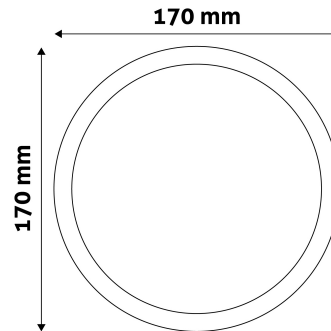

Avide LED Beépíthető Kerek Mennyezeti Lámpa ALU 12W NW 4000K

Termékkód:	ACRPNW-R-12W-ALU
Termék honlap:	avidelighting.hu/qr/ACRPNW-R-12W-ALU
Adatlap azonosító:	AB-190518
Forgalmazó:	Armin Trade Kft.
Cím:	4024 Debrecen, Kossuth utca 22 2/4

QR kód:

Kiállítás: 2023-01-20

Oldalszám: 2/3

TERMÉKMÉRET

Átmérő:	167mm
Magasság:	
Kivágási méret:	151mm

TERMÉKDOBOZ

Vonalkód:	5999562288863
Csomagolás:	1/b 40/k 1080/r
Méret:	170mm x 37mm x 203mm
Nettó súly:	
Bruttó súly:	242g

KARTON

Vonalkód:	5999562288870
Csomagolás:	1/b 40/k 1080/r
Méret:	395mm x 360mm x 440mm
Nettó súly:	
Bruttó súly:	9,68kg

RAKLAP PÉLDA

Magasság:	
Szélesség:	120cm (std Euro pallet)
Mélység:	80cm (std Euro pallet)
Karton / raklap:	27karton/raklap
Karton / sor:	6db
Nettó súly:	
Bruttó súly:	261,36kg

TERMÉK KÉP

KÖRVONAL