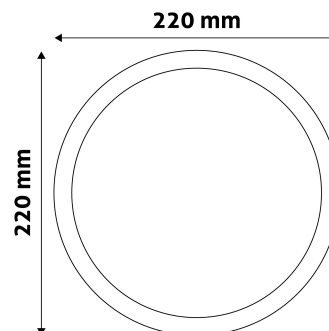

Avide LED Beépíthető Kerek Mennyezeti Lámpa ALU 18W NW 4000K

Termékkód:	ACRPNW-R-18W-ALU
Termék honlap:	avidelighting.hu/qr/ACRPNW-R-18W-ALU
Adatlap azonosító:	AB-190518
Forgalmazó:	Armin Trade Kft.
Cím:	4024 Debrecen, Kossuth utca 22 2/4

QR kód:

Kiállítás: 2023-01-20

Oldalszám: 2/3

TERMÉKMÉRET

Átmérő:	220mm
Magasság:	
Kivágási méret:	201mm

TERMÉKDOBOZ

Vonalkód:	5999562288900
Csomagolás:	1/b 20/k 400/r
Méret:	220mm x 34mm x 265mm
Nettó súly:	
Bruttó súly:	369g

KARTON

Vonalkód:	5999562288917
Csomagolás:	1/b 20/k 400/r
Méret:	470mm x 375mm x 285mm
Nettó súly:	
Bruttó súly:	7,38kg

RAKLAP PÉLDA

Magasság:	
Szélesség:	120cm (std Euro pallet)
Mélység:	80cm (std Euro pallet)
Karton / raklap:	20karton/raklap
Karton / sor:	
Nettó súly:	
Bruttó súly:	147,6kg

TERMÉK KÉP

KÖRVONAL