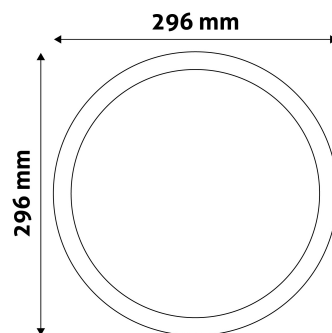

Avide LED Beépíthető Kerek Mennyezeti Lámpa ALU 24W NW 4000K

Termékkód:	ACRPNW-R-24W-ALU
Termék honlap:	avidelighting.hu/qr/ACRPNW-R-24W-ALU
Adatlap azonosító:	AB-190518
Forgalmazó:	Armin Trade Kft.
Cím:	4024 Debrecen, Kossuth utca 22 2/4

QR kód:

Kiállítás: 2023-01-20

Oldalszám: 2/3

TERMÉKMÉRET

Átmérő:	296mm
Magasság:	
Kivágási méret:	280mm

TERMÉKDOBOZ

Vonalkód:	5999097912080
Csomagolás:	1/b 20/k 240/r
Méret:	305mm x 39mm x 320mm
Nettó súly:	
Bruttó súly:	620g

KARTON

Vonalkód:	5999097912097
Csomagolás:	1/b 20/k 240/r
Méret:	630mm x 420mm x 345mm
Nettó súly:	
Bruttó súly:	12,4kg

RAKLAP PÉLDA

Magasság:	
Szélesség:	120cm (std Euro pallet)
Mélység:	80cm (std Euro pallet)
Karton / raklap:	12karton/raklap
Karton / sor:	
Nettó súly:	
Bruttó súly:	148,8kg

TERMÉK KÉP

KÖRVONAL