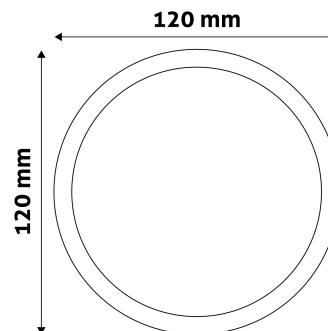

Avide LED Beépíthető Kerek Mennyezeti Lámpa ALU 6W NW 4000K

Termékkód:	ACRPNW-R-6W-ALU
Termék honlap:	avidelighting.hu/qr/ACRPNW-R-6W-ALU
Adatlap azonosító:	AB-190518
Forgalmazó:	Armin Trade Kft.
Cím:	4024 Debrecen, Kossuth utca 22 2/4

QR kód:

Kiállítás: 2023-01-20

Oldalszám: 2/3

TERMÉKMÉRET

Átmérő:	120mm
Magasság:	
Kivágási méret:	105mm

TERMÉKDOBOZ

Vonalkód:	5999097912004
Csomagolás:	1/b 50/k 1350/r
Méret:	125mm x 37mm x 173mm
Nettó súly:	138g
Bruttó súly:	148g

KARTON

Vonalkód:	5999097912011
Csomagolás:	1/b 50/k 1350/r
Méret:	645mm x 220mm x 370mm
Nettó súly:	6,9kg
Bruttó súly:	7,4kg

RAKLAP PÉLDA

Magasság:	
Szélesség:	120cm (std Euro pallet)
Mélység:	80cm (std Euro pallet)
Karton / raklap:	27karton/raklap
Karton / sor:	
Nettó súly:	186,3kg
Bruttó súly:	199,8kg

TERMÉK KÉP

KÖRVONAL