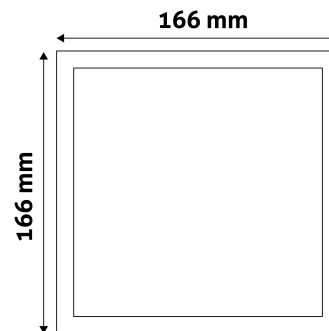

Avide LED Beépíthető Négyzetes Mennyezeti Lámpa ALU 12W NW 4000K

Termékkód:	ACRPNW-S-12W-ALU
Termék honlap:	avidelighting.hu/qr/ACRPNW-S-12W-ALU
Adatlap azonosító:	AB-190518
Forgalmazó:	Armin Trade Kft.
Cím:	4024 Debrecen, Kossuth utca 22 2/4

QR kód:

Kiállítás: 2023-01-20

Oldalszám: 2/3

TERMÉKMÉRET

Szélesség:	166mm
Magasság:	166mm
Kivágási méret:	151mm

TERMÉKDOBOZ

Vonalkód:	5999562288887
Csomagolás:	1/b 40/k 1080/r
Méret:	180mm x 35mm x 210mm
Nettó súly:	
Bruttó súly:	333g

KARTON

Vonalkód:	5999562288894
Csomagolás:	1/b 40/k 1080/r
Méret:	385mm x 380mm x 450mm
Nettó súly:	
Bruttó súly:	13,32kg

RAKLAP PÉLDA

Magasság:	
Szélesség:	120cm (std Euro pallet)
Mélység:	80cm (std Euro pallet)
Karton / raklap:	27karton/raklap
Karton / sor:	
Nettó súly:	
Bruttó súly:	359,64kg

TERMÉK KÉP

KÖRVONAL