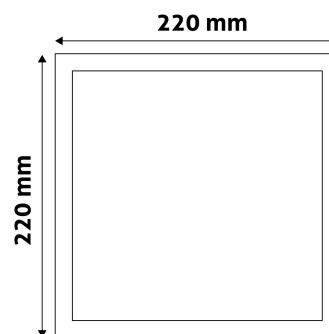

Avide LED Beépíthető Négyzetes Mennyezeti Lámpa ALU 18W NW 4000K

Termékkód:	ACRPNW-S-18W-ALU
Termék honlap:	avidelighting.hu/qr/ACRPNW-S-18W-ALU
Adatlap azonosító:	AB-190518
Forgalmazó:	Armin Trade Kft.
Cím:	4024 Debrecen, Kossuth utca 22 2/4

QR kód:

Kiállítás: 2023-01-20

Oldalszám: 2/3

TERMÉKMÉRET

Szélesség:	220mm
Magasság:	220mm
Kivágási méret:	201mm

TERMÉKDOBOZ

Vonalkód:	5999562288924
Csomagolás:	1/b 20/k 400/r
Méret:	225mm x 34mm x 260mm
Nettó súly:	375g
Bruttó súly:	400g

KARTON

Vonalkód:	5999562288931
Csomagolás:	1/b 20/k 400/r
Méret:	470mm x 375mm x 285mm
Nettó súly:	7,5kg
Bruttó súly:	8kg

RAKLAP PÉLDA

Magasság:	
Szélesség:	120cm (std Euro pallet)
Mélység:	80cm (std Euro pallet)
Karton / raklap:	20karton/raklap
Karton / sor:	
Nettó súly:	150kg
Bruttó súly:	160kg

TERMÉK KÉP

KÖRVONAL