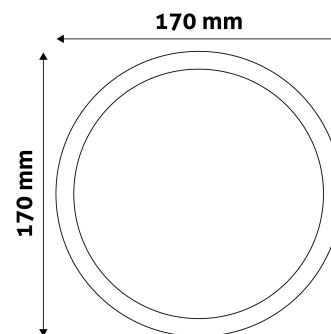

Avide LED Beépíthető Kerek Mennyezeti Lámpa ALU 12W WW 3000K

Termékkód:	ACRPWW-R-12W-ALU
Termék honlap:	avidelighting.hu/qr/ACRPWW-R-12W-ALU
Adatlap azonosító:	AB-190518
Forgalmazó:	Armin Trade Kft.
Cím:	4024 Debrecen, Kossuth utca 22 2/4

QR kód:

Kiállítás: 2023-01-20

Oldalszám: 2/3

TERMÉKMÉRET

Átmérő:	170mm
Magasság:	
Kivágási méret:	151mm

TERMÉKDOBOZ

Vonalkód:	5999562281192
Csomagolás:	1/b 40/k 1080/r
Méret:	170mm x 39mm x 203mm
Nettó súly:	
Bruttó súly:	240g

KARTON

Vonalkód:	5999562281208
Csomagolás:	1/b 40/k 1080/r
Méret:	870mm x 215mm x 225mm
Nettó súly:	
Bruttó súly:	9,6kg

RAKLAP PÉLDA

Magasság:	
Szélesség:	120cm (std Euro pallet)
Mélység:	80cm (std Euro pallet)
Karton / raklap:	27karton/raklap
Karton / sor:	
Nettó súly:	
Bruttó súly:	259,2kg

TERMÉK KÉP

KÖRVONAL