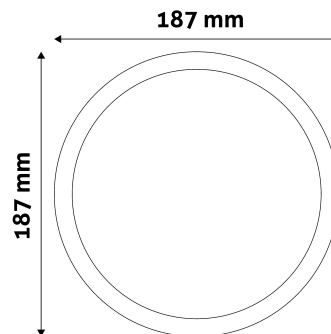

Avide LED Beépíthető Kerek Mennyezeti Lámpa ALU 15W WW 3000K

Termékkód:	ACRPWW-R-15W-ALU
Termék honlap:	avidelighting.hu/qr/ACRPWW-R-15W-ALU
Adatlap azonosító:	AB-190518
Forgalmazó:	Armin Trade Kft.
Cím:	4024 Debrecen, Kossuth utca 22 2/4

QR kód:

Kiállítás: 2023-01-20

Oldalszám: 2/3

TERMÉKMÉRET

Átmérő:	187mm
Magasság:	
Kivágási méret:	168mm

TERMÉKDOBOZ

Vonalkód:	5999097916705
Csomagolás:	1/b 20/k 640/r
Méret:	225mm x 225mm x 30mm
Nettó súly:	187g
Bruttó súly:	228g

KARTON

Vonalkód:	5999097916712
Csomagolás:	1/b 20/k 640/r
Méret:	335mm x 245mm x 470mm
Nettó súly:	3,74kg
Bruttó súly:	4,56kg

RAKLAP PÉLDA

Magasság:	
Szélesség:	120cm (std Euro pallet)
Mélység:	80cm (std Euro pallet)
Karton / raklap:	32karton/raklap
Karton / sor:	
Nettó súly:	119,68kg
Bruttó súly:	145,92kg

TERMÉK KÉP

KÖRVONAL