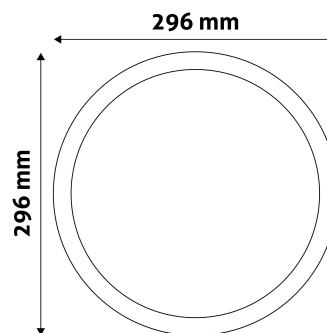

Avide LED Beépíthető Kerek Mennyezeti Lámpa ALU 24W WW 3000K

Termékkód:	ACRPWW-R-24W-ALU
Termék honlap:	avidelighting.hu/qr/ACRPWW-R-24W-ALU
Adatlap azonosító:	AB-190518
Forgalmazó:	Armin Trade Kft.
Cím:	4024 Debrecen, Kossuth utca 22 2/4

QR kód:

Kiállítás: 2023-01-20

Oldalszám: 2/3

TERMÉKMÉRET

Átmérő:	296mm
Magasság:	
Kivágási méret:	280mm

TERMÉKDOBOZ

Vonalkód:	5999097913063
Csomagolás:	1/b 20/k 240/r
Méret:	305mm x 39mm x 320mm
Nettó súly:	
Bruttó súly:	628g

KARTON

Vonalkód:	5999097913070
Csomagolás:	1/b 20/k 240/r
Méret:	630mm x 420mm x 345mm
Nettó súly:	
Bruttó súly:	12,56kg

RAKLAP PÉLDA

Magasság:	
Szélesség:	120cm (std Euro pallet)
Mélység:	80cm (std Euro pallet)
Karton / raklap:	12karton/raklap
Karton / sor:	
Nettó súly:	
Bruttó súly:	150,72kg

TERMÉK KÉP

KÖRVONAL