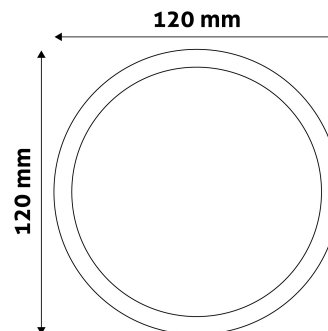

Avide LED Beépíthető Kerek Mennyezeti Lámpa ALU 6W WW 3000K

Termékkód:	ACRPWW-R-6W-ALU
Termék honlap:	avidelighting.hu/qr/ACRPWW-R-6W-ALU
Adatlap azonosító:	AB-190518
Forgalmazó:	Armin Trade Kft.
Cím:	4024 Debrecen, Kossuth utca 22 2/4

QR kód:

Kiállítás: 2023-01-20

Oldalszám: 2/3

TERMÉKMÉRET

Átmérő:	120mm
Magasság:	
Kivágási méret:	105mm

TERMÉKDOBOZ

Vonalkód:	5999097912301
Csomagolás:	1/b 50/k 1350/r
Méret:	125mm x 37mm x 173mm
Nettó súly:	
Bruttó súly:	148g

KARTON

Vonalkód:	5999097912318
Csomagolás:	1/b 50/k 1350/r
Méret:	645mm x 220mm x 370mm
Nettó súly:	
Bruttó súly:	7,4kg

RAKLAP PÉLDA

Magasság:	
Szélesség:	120cm (std Euro pallet)
Mélység:	80cm (std Euro pallet)
Karton / raklap:	27karton/raklap
Karton / sor:	
Nettó súly:	
Bruttó súly:	199,8kg

TERMÉK KÉP

KÖRVONAL