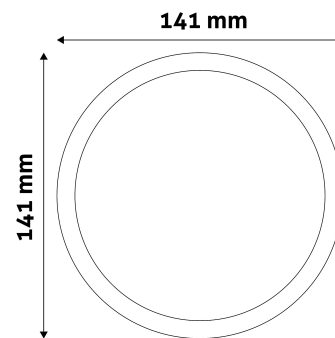

Avide LED Beépíthető Kerek Mennyezeti Lámpa ALU 9W WW 3000K

Termékkód:	ACRPWW-R-9W-ALU
Termék honlap:	avidelighting.hu/qr/ACRPWW-R-9W-ALU
Adatlap azonosító:	AB-190518
Forgalmazó:	Armin Trade Kft.
Cím:	4024 Debrecen, Kossuth utca 22 2/4

QR kód:

Kiállítás: 2023-01-20

Oldalszám: 2/3

TERMÉKMÉRET

Átmérő:	141mm
Magasság:	
Kivágási méret:	125mm

TERMÉKDOBOZ

Vonalkód:	5999097916583
Csomagolás:	1/b 50/k 1350/r
Méret:	153mm x 32mm x 208mm
Nettó súly:	116g
Bruttó súly:	157g

KARTON

Vonalkód:	5999097916590
Csomagolás:	1/b 50/k 1350/r
Méret:	645mm x 220mm x 370mm
Nettó súly:	5,8kg
Bruttó súly:	7,85kg

RAKLAP PÉLDA

Magasság:	
Szélesség:	120cm (std Euro pallet)
Mélység:	80cm (std Euro pallet)
Karton / raklap:	27karton/raklap
Karton / sor:	
Nettó súly:	156,6kg
Bruttó súly:	211,95kg

TERMÉK KÉP

KÖRVONAL